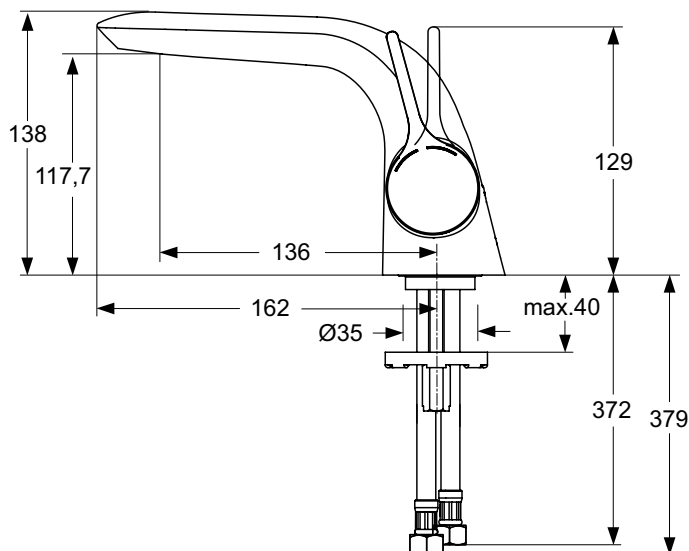

Ideal Standard

Melange

Numărul de articol: A4287AA

Baterie pentru lavoar

Baterie pentru lavoar fara ventil. Fixare Easy-Fix. Racorduri flexibile G3/8 pentru alimentarea cu apa. Cartus 35 mm cu limitator pentru apa calda. Maner metalic cu indicator pentru apa rece si calda. Aerator ascuns tip Cache M21 5x1.

Culoare: AA - Crom

Mai multe detalii despre produs:

Tip:	Baterii
Montaj:	Montaj pe lavoar
Tip de operare:	Monocomandă
Acreditări:	DIN EN 817, DIN 4109 Gruppe 1
Presiune de funcționare (bar):	3
Debit (L):	12
Orificiu pentru baterie:	1
Greutate netă (kg):	1,84
Materiat:	Alamă sanitară cromată
Înălțime (mm):	138
Formă:	Oval